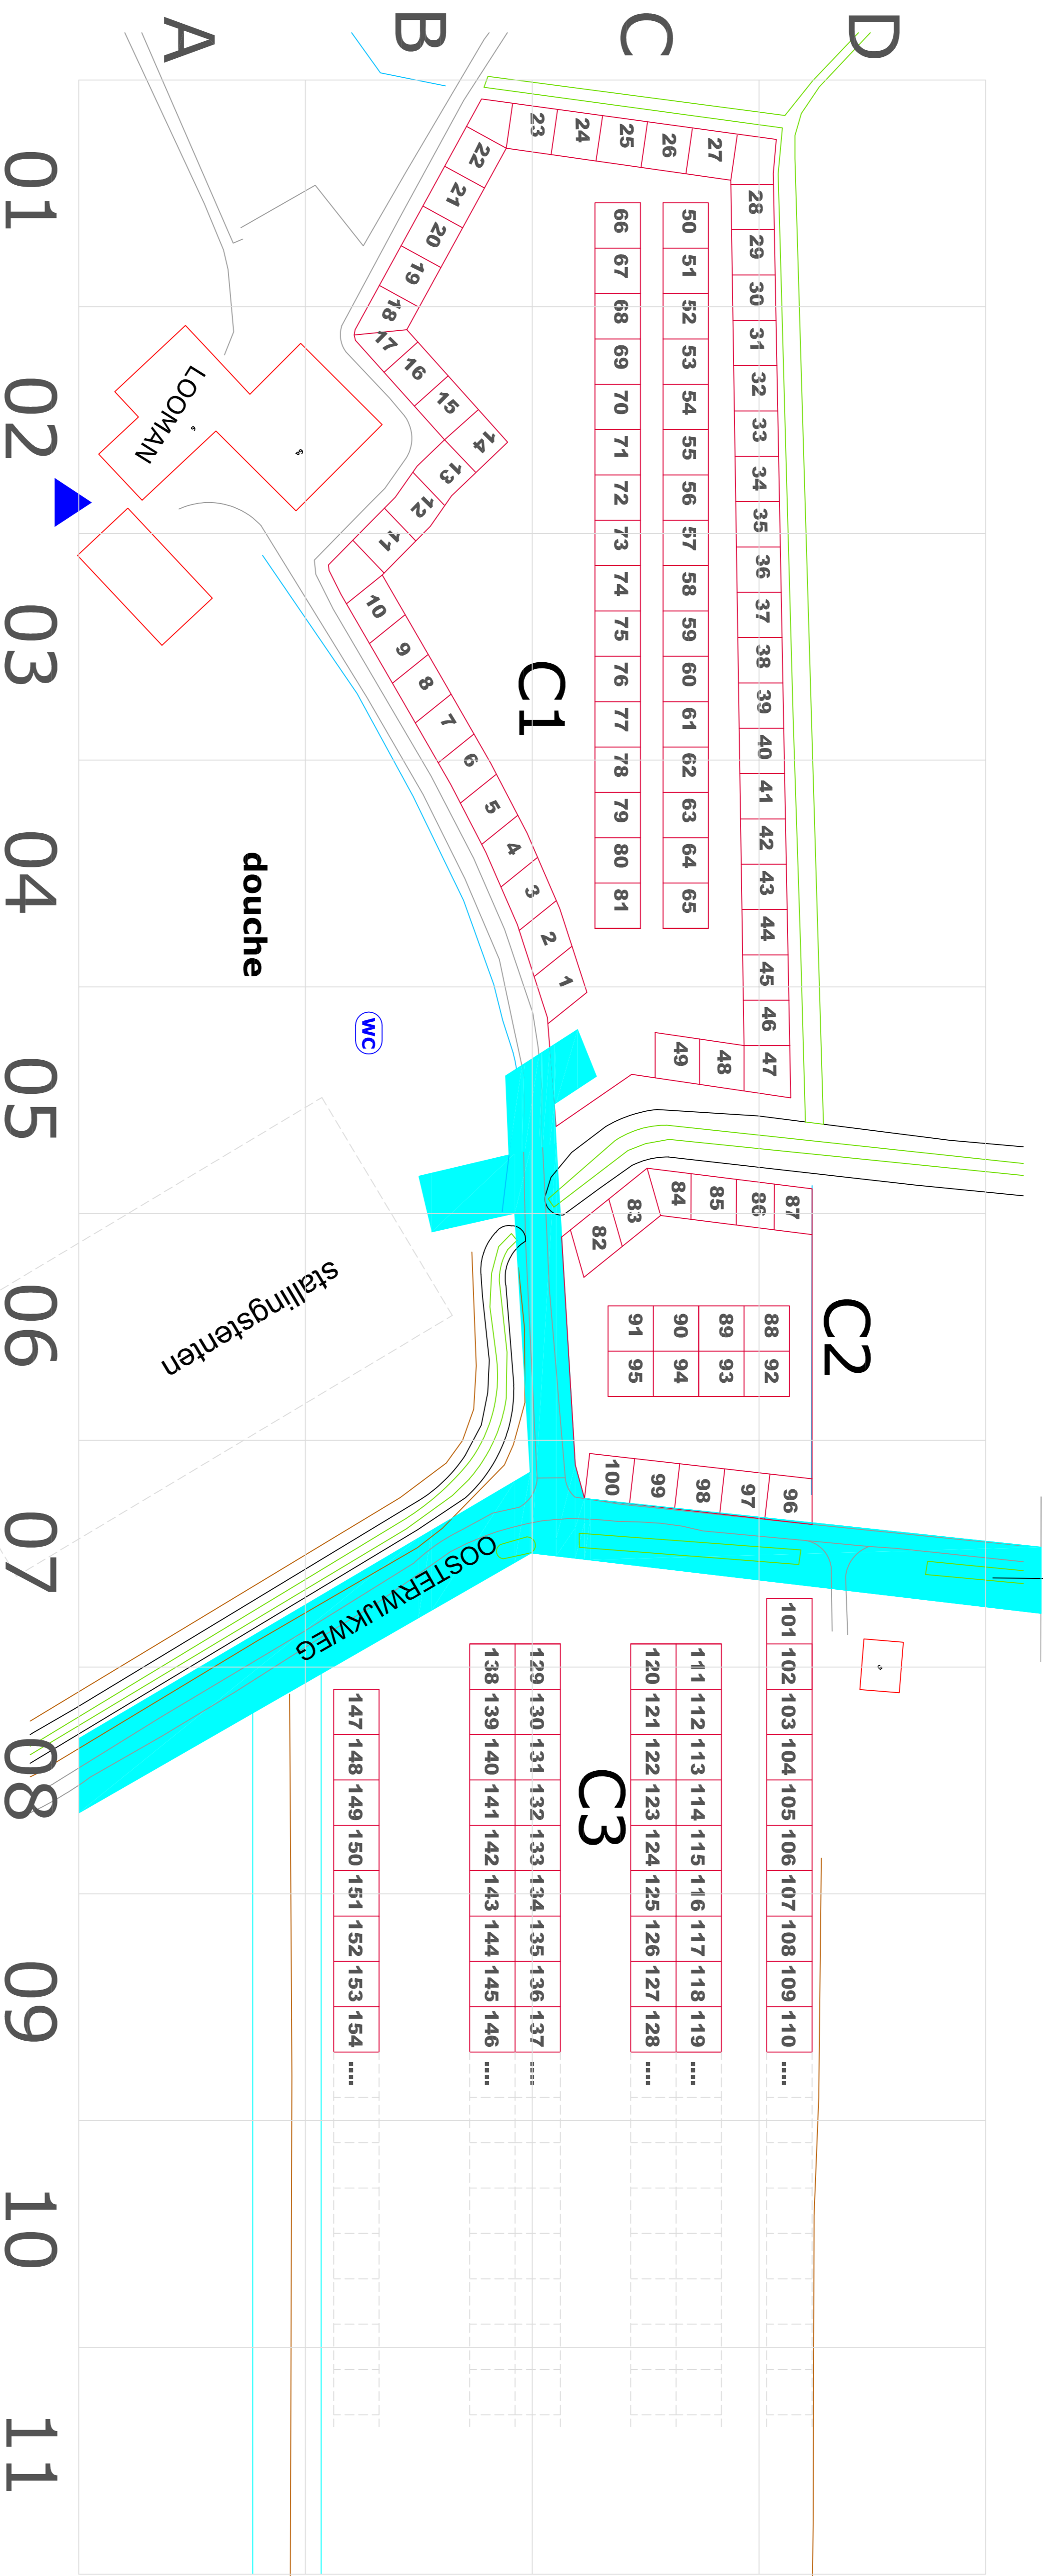

UIT
(DEELNEMERS)

- C1** Camping 1
- C2** Camping 2
- C3** Camping 3
- Deelnemersroute**

Campingterrein:
ACHTERHOEKSE PAARDEDAGEN 2010 ZELHEM
22, 23 en 24 mei